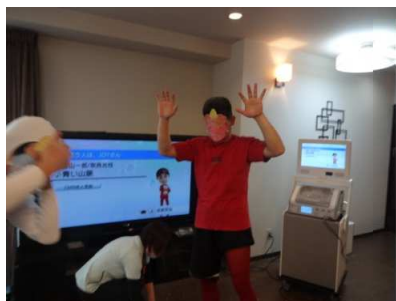

# つくば倶楽夢通信

第19号  
平成26年3月1日

平成26年2月3日(月)

当ホームでも節分の日に豆まきを行いました☆  
今年は、「赤おに」と「白おに」の2人が登場♪  
おに役が誰かは、見にくい写真ですが想像して下さい(笑)

## 如月の会

平成26年2月22日(土)

ちょっと季節外れ??ですが…  
前にも来館して下さいました『フラ・ハイビスカス牛久』の皆様が今度も  
来館して下さいました(◡‿◡)ノ  
華やかな衣装に、ハイビスカス☆  
入居者様の皆様にもハイビスカスの首飾りを  
かけて下さり、みんなで楽しく過ごしました♪